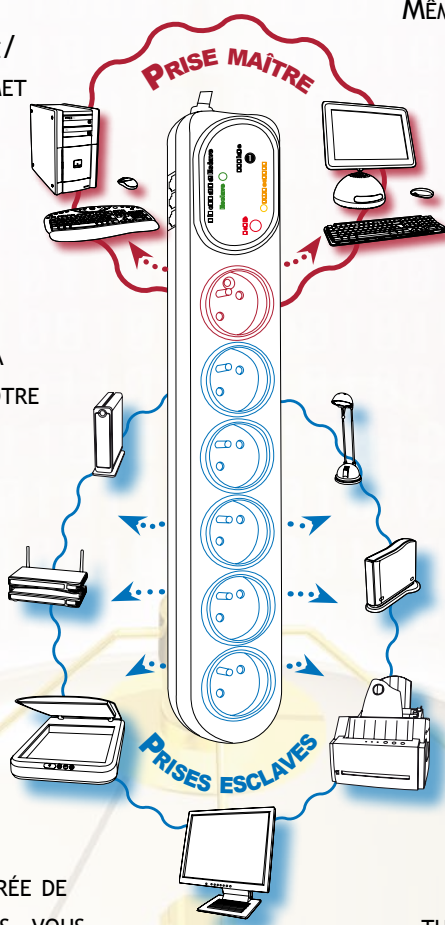

LORSQUE VOUS ÉTEIGNEZ VOTRE PC OU MAC, DANS 98% DES CAS, UN OU PLUSIEURS PÉRIPHÉRIQUES RESTENT BRANCHÉS ET CONSOMMENT DE L'ÉNERGIE ÉLECTRIQUE INUTILEMENT. AVEC LE BLOC MULTIPRISE MAÎTRE/ESCLAVE, LORSQUE VOUS ÉTEIGNEZ VOTRE PC OU MAC, TOUS LES PÉRIPHÉRIQUES (IMPRIMANTE, ÉCRAN, SCANNER, DISQUE DUR EXTERNE, MODEM,...) CONNECTÉS DESSUS SONT AUTOMATIQUÉMENT MIS HORS TENSION. PLUS DE CONSOMMATION ÉLECTRIQUE INUTILE, NI DE VIEILLISSEMENT PRÉMATURÉ DE VOS PÉRIPHÉRIQUES.

À L'INVERSE, LORSQUE VOUS ALLUMEZ VOTRE PC, ORDINATEUR PORTABLE OU BIEN VOTRE MAC, TOUS VOS PÉRIPHÉRIQUES SONT REMIS SOUS TENSION AUTOMATIQUÉMENT.

LE SYSTÈME MAÎTRE/ESCLAVE VOUS PERMET D'ÉCONOMISER PLUS DE 150€ PAR AN ET PAR POSTE DE TRAVAIL SUR VOTRE FACTURE D'ÉLECTRICITÉ, ET D'AUGMENTER LA DURÉE DE VIE DE VOTRE INFORMATIQUE.

EN CONSOMMANT MOINS D'ÉLECTRICITÉ, VOUS PARTICIPEZ À LA LUTTE CONTRE L'EFFET DE SERRE ET EN AUGMENTANT LA DURÉE DE VIE DE VOS PRODUITS, VOUS DIMINUEZ LA MASSE DES DÉCHETS ÉLECTRONIQUES À RECYCLER (DEEE).

MÊME UTILITÉ POUR UNE TÉLÉVISION OÙ SONT CONNECTÉS UN MAGNÉTOSCOPE, UN LECTEUR/ENREGISTREUR DVD, UN OU PLUSIEURS DÉCODEURS, UN HOME CINÉMA,...

EN PLUS DE CETTE FONCTION D'ÉCONOMIE D'ÉNERGIE, CE BLOC MULTIPRISE EST ÉQUIPÉ DE PARAFoudre ET PARASURTENSEUR, AVEC DISJONCTEUR THERMIQUE, AINSI QUE D'UNE PROTECTION POUR LE TÉLÉPHONE ET INTERNET PAR RTC.